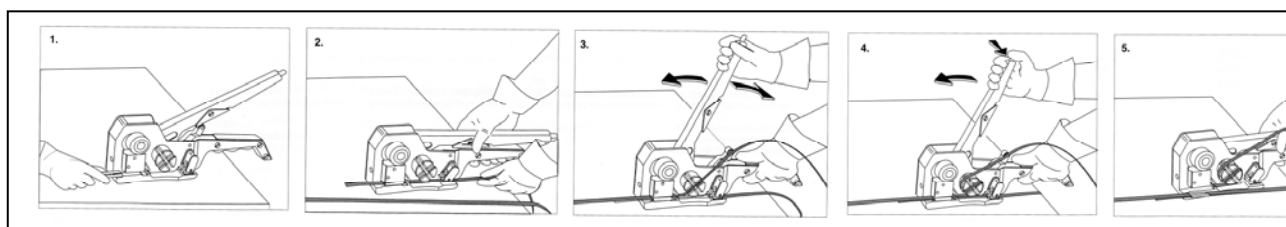

### Spänner, försluter och klipper

Lås K-76

Bandningsverktyg	Bandbredd	Max tjocklek	Låstyp
LPC 13	13 mm	0,73 mm	K-76/13
LPC 16	16 mm	0,80 mm	K-76/16

**SIGNODE®**

Box 7092, 187 12 Täby  
 tel 08 – 630 99 60 fax 08 – 756 19 30  
 info@signode.se www.signode.se